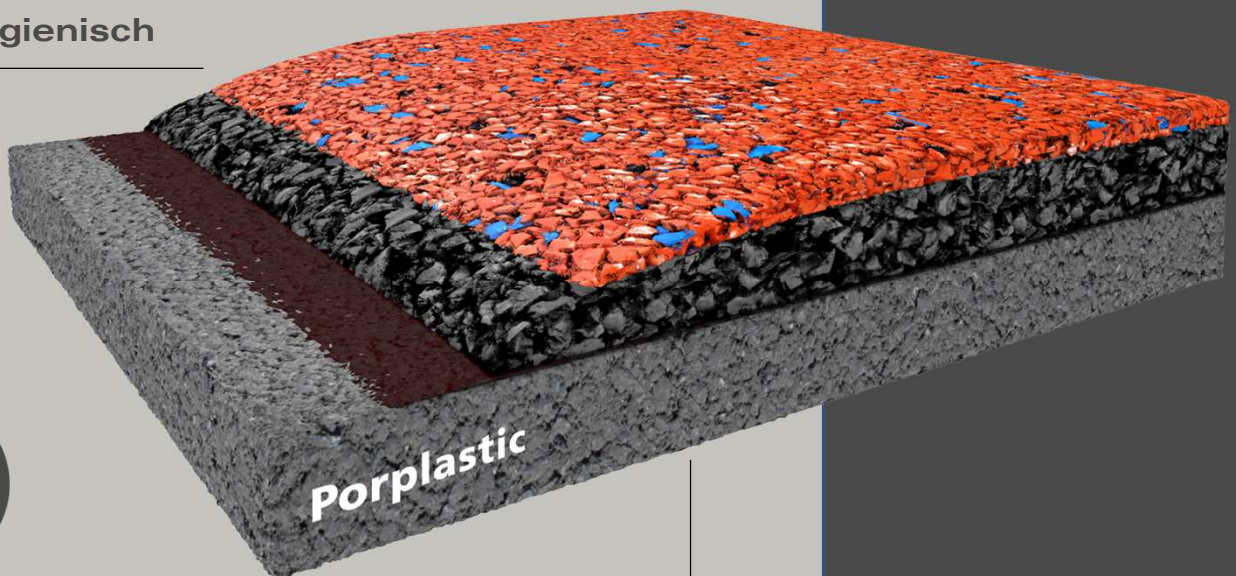

PORPLASTIC FUN 120

Fallschutz und elastische Dekorbeläge für kritische Fallhöhen bis 3,23 m

DER ULTIMATIVE FALLSCHUTZ - FUGENLOS UND DEKORATIV

Kritische Fallhöhe = 3,23m

Hygienisch

Vielfältige Farbgestaltung

Graf-Bentzel-Str. 78

72108 Rottenburg

Tel. 07472 94 999-0

Fax 07472 94 999-39

info@porplastic.de

www.porplastic.de

Ausführung und Verbräuche

SCHICHT	VERBAUCH	STÄRKE	WERKZEUG
FARBIGER OBERBELAG PORPLASTIC T760/ T770 PORPLASTIC EPDM (1-4mm) 	2 – 3 kg/m ² 10 – 15 kg/m ²	10 – 15 mm	Manuell / Einbau-Fertiger
ELASTIKSCHICHT PORPLASTIC T770/ T776 PORPLASTIC SBR (2-8mm) 	ca. 6,6 kg/m ² ca 70 – 73 kg/m ²	ca. 110 mm	Manuell / Einbau-Fertiger
GRUNDIERUNG PORPLASTIC P270 (Asphalt) 	0,15 – 0,2 kg/m ²	ca. 0,1 mm	Rolle oder Airless- Spritzen
GRUNDIERUNG PORPLASTIC P274 (Beton) 	0,1 – 0,2 kg/m ²	ca. 0,1 mm	Rolle oder Airless- Spritzen

Performance-Check

- 
In vielen Farben erhältlich
- 
Pflegeleicht mit Hochdruckdampfstrahlen
- 
Hygienisch
- 
UV-Siegel für sensitive Farben empfohlen
- 
Fugenloses arbeiten
- 
ca 120 - 125 mm dick
- 
Kritische Fallhöhe liegt bei 3,23 m
- 
geprüft nach DIN EN 1177:2018
- 
hervorragender Kraftaufbau bei Stürzen
- 
Wasserdurchlässig
- 
Witterungsresistent