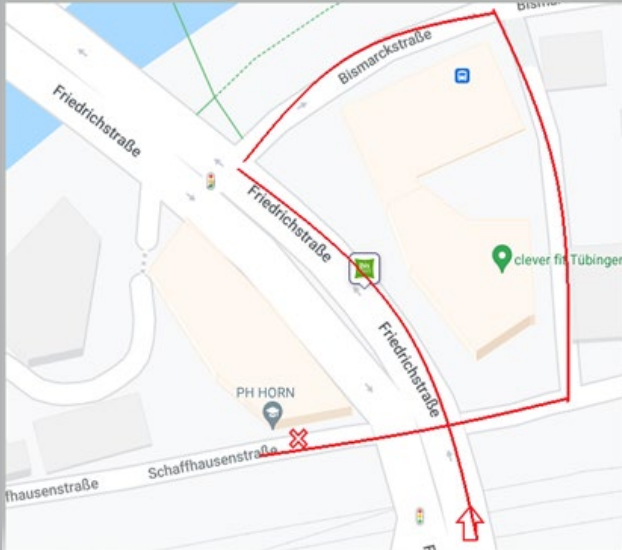

Kundenschulung - Informationen

im März 2023

Anreise Hotel:

ibis styles Hotel Tübingen
Friedrichstraße 20
72072 Tübingen

Parken in der Tiefgarage vom ibis Hotel:

Schaffhausenstr.1, 72072 Tübingen
(am besten diese Adresse in das Navigationssystem eintragen)

Anreise VIACOR:

VIACOR POLYMER GMBH
Graf-Bentzel-Str. 78
72108 Rottenburg

Wegbeschreibung zur Tiefgarage im ibis Hotel:

Von der Friedrichstraße auf der blauen Brücke rechts in die Bismarckstraße einbiegen, danach die erste rechts auf die Biererstraße. Sie fahren dann die Biererstraße entlang und biegen am Ende der Straße wieder rechts ab, in die Schaffhausenstraße (falschherum in die Einbahnstraße!). Sie müssen falschherum in die Einbahnstraße fahren, da Sie sonst nicht zur Tiefgarage gelangen. Die Schaffhausenstraße fahren Sie dann entlang, durch einen Tunnel durch und biegen nach dem Tunnel rechts in die Tiefgarage