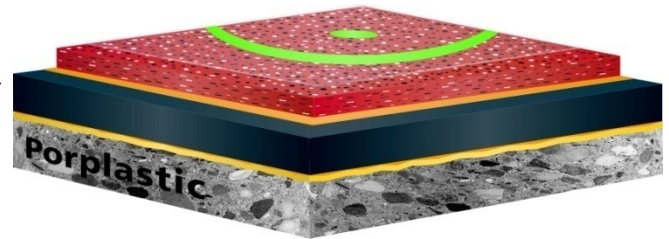

PORPLASTIC SKY

Dekoratives Sportboden-Beschichtungssystem mit 3D-Effekt für Hallenböden punkt-, misch- oder kombi-elastisch nach DIN V 18032-2 / EN 14904

SYSTEMAUFBAU

-  **Linierungsfarbe:**
PORPLASTIC X8005
-  **flexible Versiegelung,** transparent, matt
PORPLASTIC S6000P
-  **Weichbeschichtung mit 3D Effekt,** lösemittelfrei
PORPLASTIC C524 SKY
-  **Zwischenschicht oder Lastverteilerschicht**
PORPLASTIC C524 / C523 / C522 oder PORPLASTIC L324
-  **Porenschluss**
PORPLASTIC L375 oder L324
-  **PORPLASTIC Elastikmatte PEL/MEL/CEL**
Kleber PORPLASTIC B976
-  **Holzkonstruktion für CEL (ohne Bild)**
-  **Grundierung (nur für Beton)**
VIASOL EP-P210
-  **Untergrund:** Beton oder Asphalt

3D-Effekt

Neu in PU

dekorativ

SYSTEMEIGENSCHAFTEN

- Gesamtstärke System siehe PEL, MEL, CEL
- elastisch nach DIN V 18032-2 und EN 14904
- wasserundurchlässig
- IHF und BWF zertifiziert
- Formaldehyd- und Pentachlorphenol-frei
- dauerhafte Elastizität
- gute Kratz- und Abriebbeständigkeit
- für Innenräume
- dekorativ mit 3D-Effekt
- brillantes Farbspektrum
- leicht zu reinigen

PORPLASTICSKY

VERBRAUCH UND VERARBEITUNG

Schicht	Produkt	Verbrauch (kg/m ²)	Schichtdicke (mm)	Verarbeitung
Linierungsfarbe	PORPLASTIC X8005	10 – 15 g/lfm	0,1 – 0,2	Walze oder Pinsel
Flexible Versiegelung	PORPLASTIC S6000P	0,09 – 0,11	0,05 – 0,1	Walze oder Gummischieber
Weichbeschichtung	PORPLASTIC C524 SKY	2,0 – 3,0	2 – 3	Zahn rakel
Unterbau	<u>Je nach gewünschter Elastizität</u>			
Punktelastisch	PORPLASTIC <i>INDOOR PEL</i> Systemunterbau			
Mischelastisch	PORPLASTIC <i>INDOOR MEL</i> Systemunterbau			
Kombielastisch	PORPLASTIC <i>INDOOR CEL</i> Systemunterbau			
Untergrund	Geprüfter normgerechter zementärer UG, tragfähig, keine Risse oder Hohlstellen, Haftzugwert $\geq 1,0$ N/mm ² (DIN EN ISO 4624), Restfeuchte < 6 CM %			