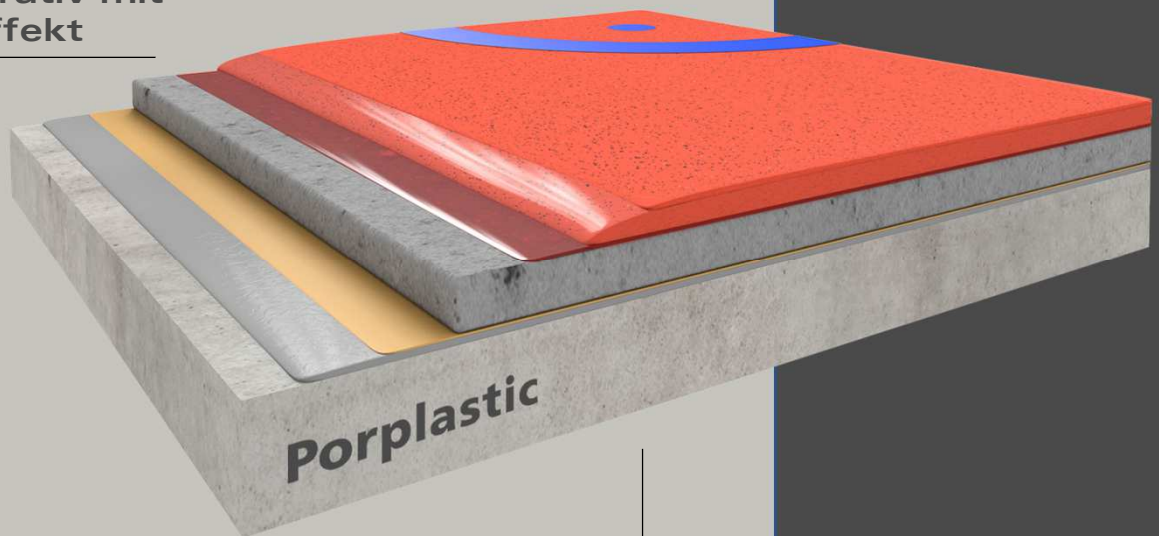

PORPLASTIC *INDOOR sky*

Dekoratives Sportboden-Beschichtungssystem mit 3D-Effekt für Hallenböden
punkt-, misch- oder kombi-elastisch nach DIN V 18032-2 / EN 14904

Hohe Farbtiefe

Dekorativ mit 3D Effekt

Unabhängig vom System

Fax 07472 94 999-39

info@porplastic.de

www.porplastic.de

Ausführung und Verbräuche

Schicht	VERBAUCH	STÄRKE	WERKZEUG
PORPLASTIC X8005 LINIERUNGSFARBE 	10 – 15 g/lfm	0,1 – 0,2 mm	Walze oder Pinsel
PORPLASTIC S6000 FLEXIBLE VERSIEGELUNG 	0,09 – 0,11 kg/m ²	0,05 – 0,1 mm	Walze oder Gummischieber
PORPLASTIC C524 WEICHBESCHICHTUNG 	2,0 – 3,0 kg/m ²	2 - 3 mm	Zahn rakel

Performance-Check

 Wasserundurchlässig	 brillantes Farbspektrum	 dauerhafte Elastizität
 dekorativ mit 3D-Effekt	 erfüllt die Anforderungen gemäß AgBB für VOC Emissionen	 gute Kratz- und Abriebbeständigkeit

Farbmöglichkeiten

- Farbpalette für PORPLASTICSKY
- wunderschöne Einstreu-Optik
- inklusive 3-D-Tiefeneffekt

Bemerkung: weitere Informationen in den Produktdatenblättern oder wenden Sie sich an unseren technischen Service. Alle Angaben sind ca. Werte aus denen kein Haftungsanspruch abgeleitet werden kann. Es gilt die jeweils aktuellste Version des Datenblattes, das auf der PORPLASTIC Homepage unter www.porplastic.de heruntergeladen oder bei PORPLASTIC angefordert werden kann. Stand: Januar 2022 - technische Änderungen vorbehalten.