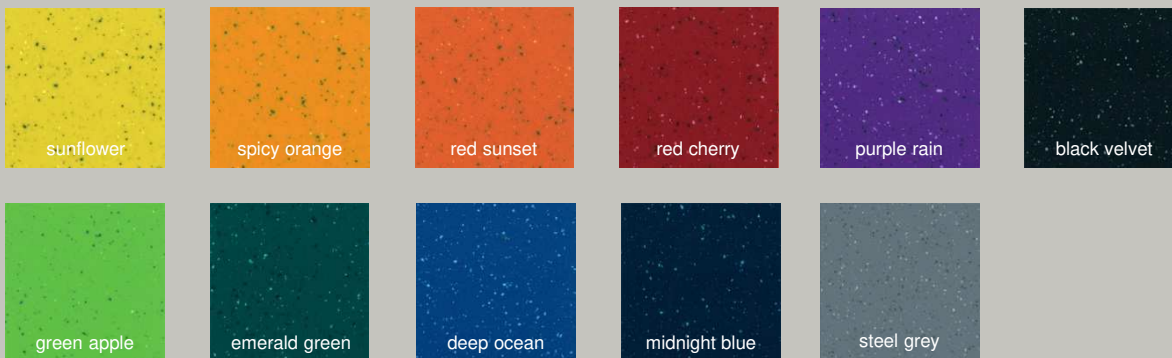

Fax 07472 94 999-39

info@porplastic.de

www.porplastic.de

Ausführung und Verbräuche

Schicht	VERBAUCH	STÄRKE	WERKZEUG
PORPLASTIC X8005 LINIERUNGSFARBE 	10 – 15 g/lfm	0,1 – 0,2 mm	Walze oder Pinsel
PORPLASTIC S6000 FLEXIBLE VERSIEGELUNG 	0,09 – 0,11 kg/m ²	0,05 – 0,1 mm	Walze oder Gummischieber
PORPLASTIC C524 WEICHBESCHICHTUNG 	2,0 – 3,0 kg/m ²	2 - 3 mm	Zahn rakel

Performance-Check

 Wasserundurchlässig	 brillantes Farbspektrum	 dauerhafte Elastizität
 dekorativ mit 3D-Effekt	 erfüllt die Anforderungen gemäß AgBB für VOC Emissionen	 gute Kratz- und Abriebbeständigkeit

Farbmöglichkeiten

- Farbpalette für PORPLASTICSKY
- wunderschöne Einstreu-Optik
- inklusive 3-D-Tiefeneffekt

Bemerkung: weitere Informationen in den Produktdatenblättern oder wenden Sie sich an unseren technischen Service. Alle Angaben sind ca. Werte aus denen kein Haftungsanspruch abgeleitet werden kann. Es gilt die jeweils aktuellste Version des Datenblattes, das auf der PORPLASTIC Homepage unter www.porplastic.de heruntergeladen oder bei PORPLASTIC angefordert werden kann. Stand: Januar 2022 - technische Änderungen vorbehalten.