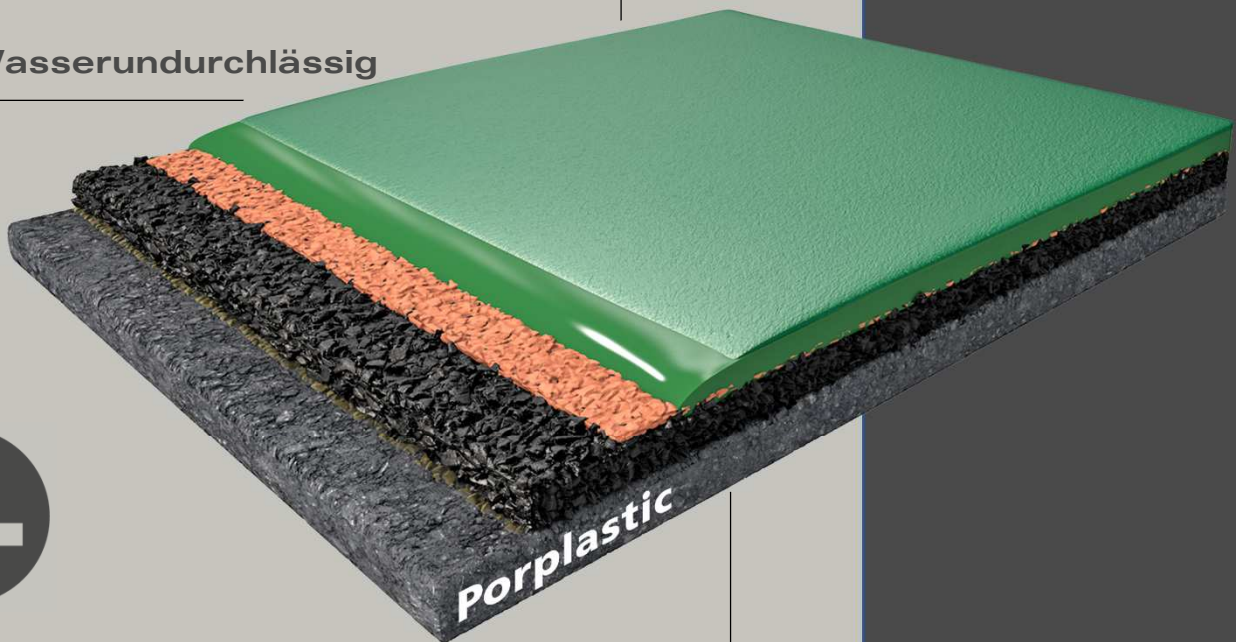

PORPLASTIC ACTIVE multitop

elastische Matte / abriebfeste Beschichtung /
wasserundurchlässig / hohe Farbtiefe

DER OUTDOOR ALLROUNDER

ANTI-SKID-
Versiegelung

Wasserundurchlässig

Elastische Matte

Anwendungsbereiche

Kleine Spielfelder

Multifunktions-Spielfelder

Spielplatz-Flächen

Running-Tracks

Porplastic

The sports brand by **viaCOR.**

Sportbau von Gramm GmbH

Graf-Bentzel-Str. 78

72108 Rottenburg

Tel. 07472 94 999-0

Fax 07472 94 999-39

info@porplastic.de

www.porplastic.de

Ausführung und Verbräuche

SCHICHT	VERBAUCH	STÄRKE	WERKZEUG
LINIERUNGSFARBE (optional) PORPLASTIC X8095 SR 	0,2 – 0,3 kg/m ²	0,1 mm	Spray
ANTI-SKID-BESCHICHTUNG PORPLASTIC S6085 SR 	540g (2 Schichten) 900g (3 Schichten)	0,3 mm 0,5 mm	Zahn rakel
AUSGLEICHSSCHICHT PORPLASTIC C524 	2,4 – 4 kg/m ²	2 - 3 mm	Gummi-Schieber
PORENSCHLUSS PORPLASTIC L370 	1,1 – 1,8 kg/m ²	0,1 mm	Gummi-Schieber
ELASTIKSCHICHT+KLEBER PORPLASTICbasic mat PORPLASTIC B976 	- ca 0,8 kg/m ²	4 – 10 mm	Zuschneiden und in Kleber einlegen, Zahnpachtel
GRUNDIERUNG (Asphalt) PORPLASTIC P270 	0,15 – 2 kg/m ²	0,1 mm	Walze oder Spray

Performance-Check

-  Abriebfestigkeit
-  Kraftabbau von 28%
-  Wasserundurchlässig
-  Zugfestigkeit von > 0,48 N/mm²
-  Reibung von 100
-  Ballreflexion von >96%
-  Vertikale Verformung von 1,0 mm
-  Beständigkeit gegen eine rollende Last von 1500 N
-  In vielen Farben lieferbar