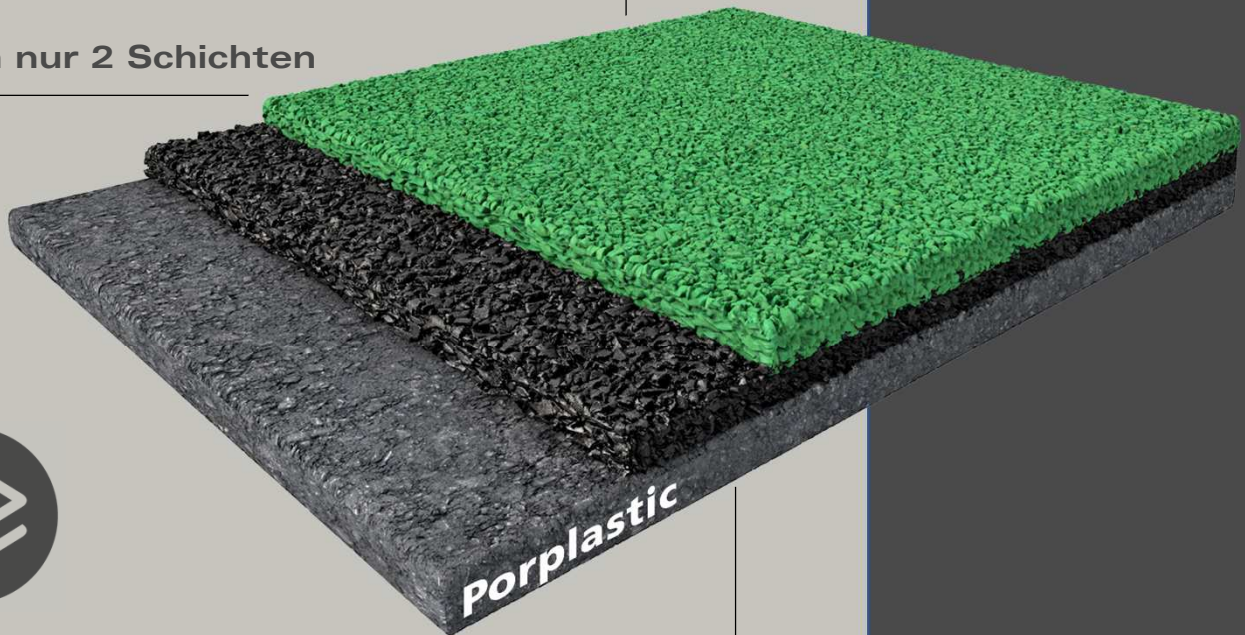

# PORPLASTIC ACTIVE *game+track*

zweischichtiger Aufbau / wasserdurchlässig / hohe Farbtiefe

## SPEZIALIST FÜR BALLSPORT- ARTEN

Hohe Elastizität

In nur 2 Schichten

In vielen Farben  
verfügbar

SCHICHT	VERBAUCH	STÄRKE	WERKZEUG
<b>LINIERUNGSFARBE</b> (optional) PORPLASTIC X8090 	20 – 30 g/lfm	ca. 0,1 – 0,2 mm	Spray
<b>UV-SIEGEL</b> (optional) PORPLASTIC S6020 	0,17 – 0,2 kg/m <sup>2</sup> pro Schicht	0,1 mm	Spray, in 2 Schichten
<b>NUTZ-SCHICHT</b> PORPLASTIC T770 PORPLASTIC EPDM (1-4mm) 	1,2 – 1,6 kg/m <sup>2</sup> 6 – 8 kg/m <sup>2</sup>	6 - 8 mm	Einbau Fertiger
<b>ELASTIKSCHICHT</b> PORPLASTIC T770 PORPLASTIC SBR (1-4mm) 	1 – 1,5 kg/m <sup>2</sup> 6 – 8 kg/m <sup>2</sup>	9 – 12 mm	Einbau-Fertiger
<b>GRUNDIERUNG</b> (Asphalt) PORPLASTIC P270 	0,15 – 0,2 kg/m <sup>2</sup>	ca. 0,1 mm	Rolle oder Airless-Spritzen